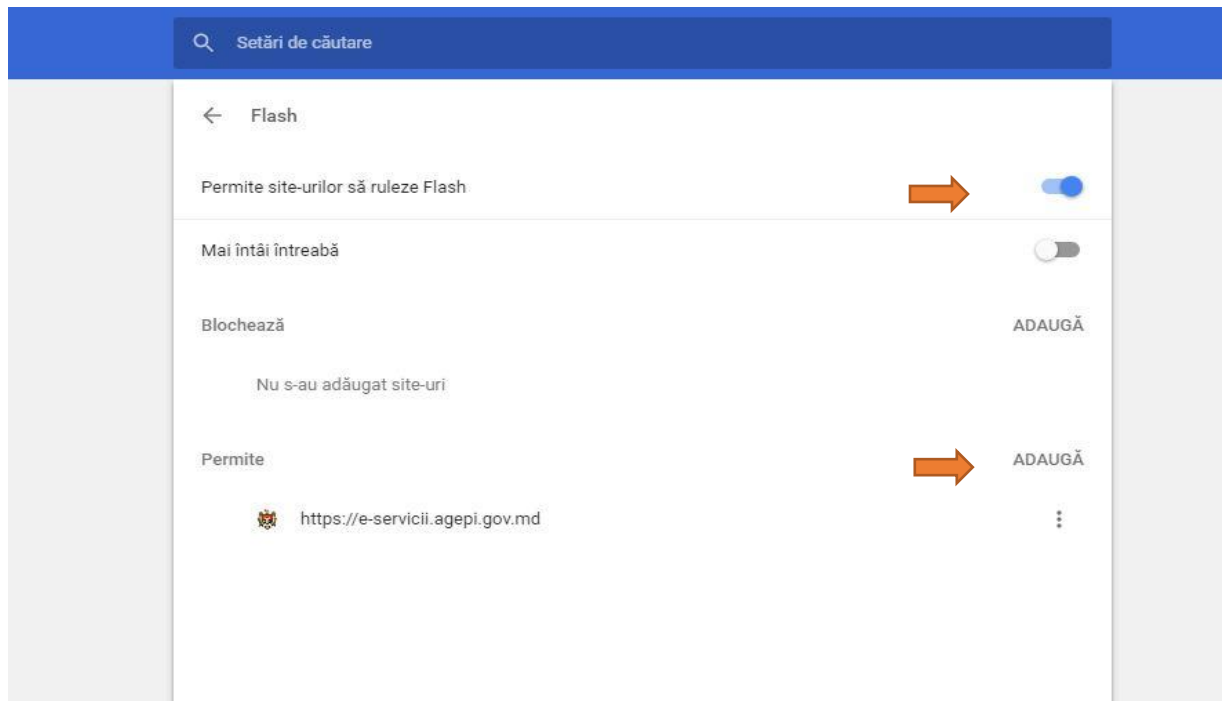

Activarea Adobe Flash Player pentru utilizare în Google Chrome

1. În bara de adrese introduceți **chrome://settings/content**

2. Accesați compartimentul **Flash**

Activați bifa **Permite site-urilor să ruleze Flash**, iar la setarea **Permite**, adăugați adresa <https://e-servicii.agepi.gov.md>