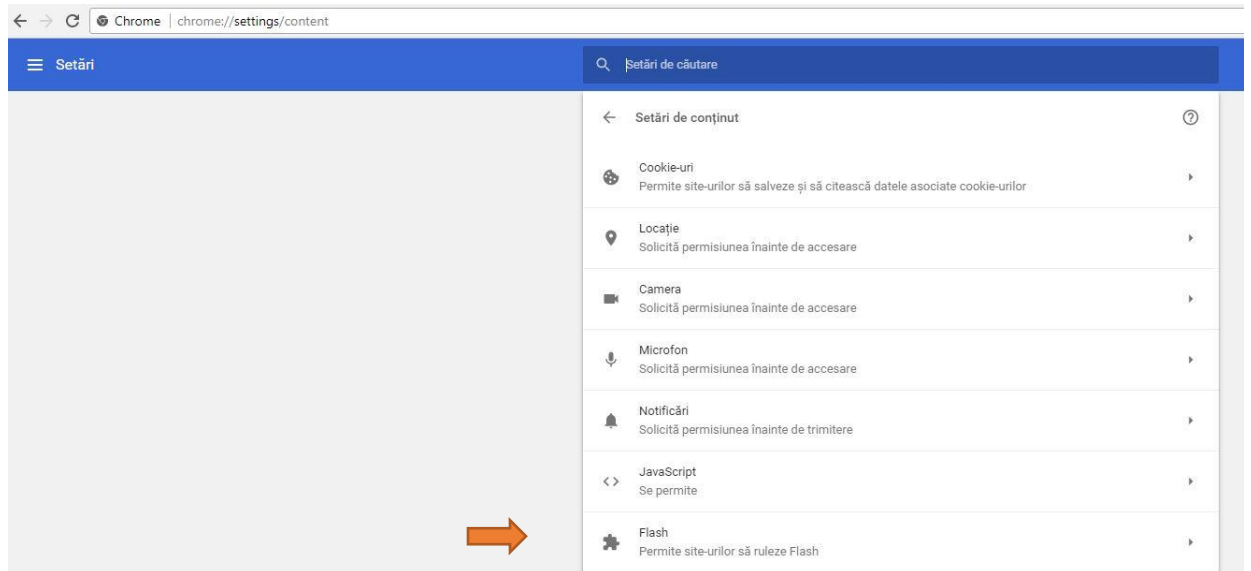

Activarea Adobe Flash Player pentru utilizare în Google Chrome

1. În bara de adrese introduceți **chrome://settings/content**

2. Accesați compartimentul **Flash**

Activați bifa **Permite site-urilor să ruleze Flash**, iar la setarea **Permite**, adăugați adresa <https://e-servicii.agepi.gov.md>